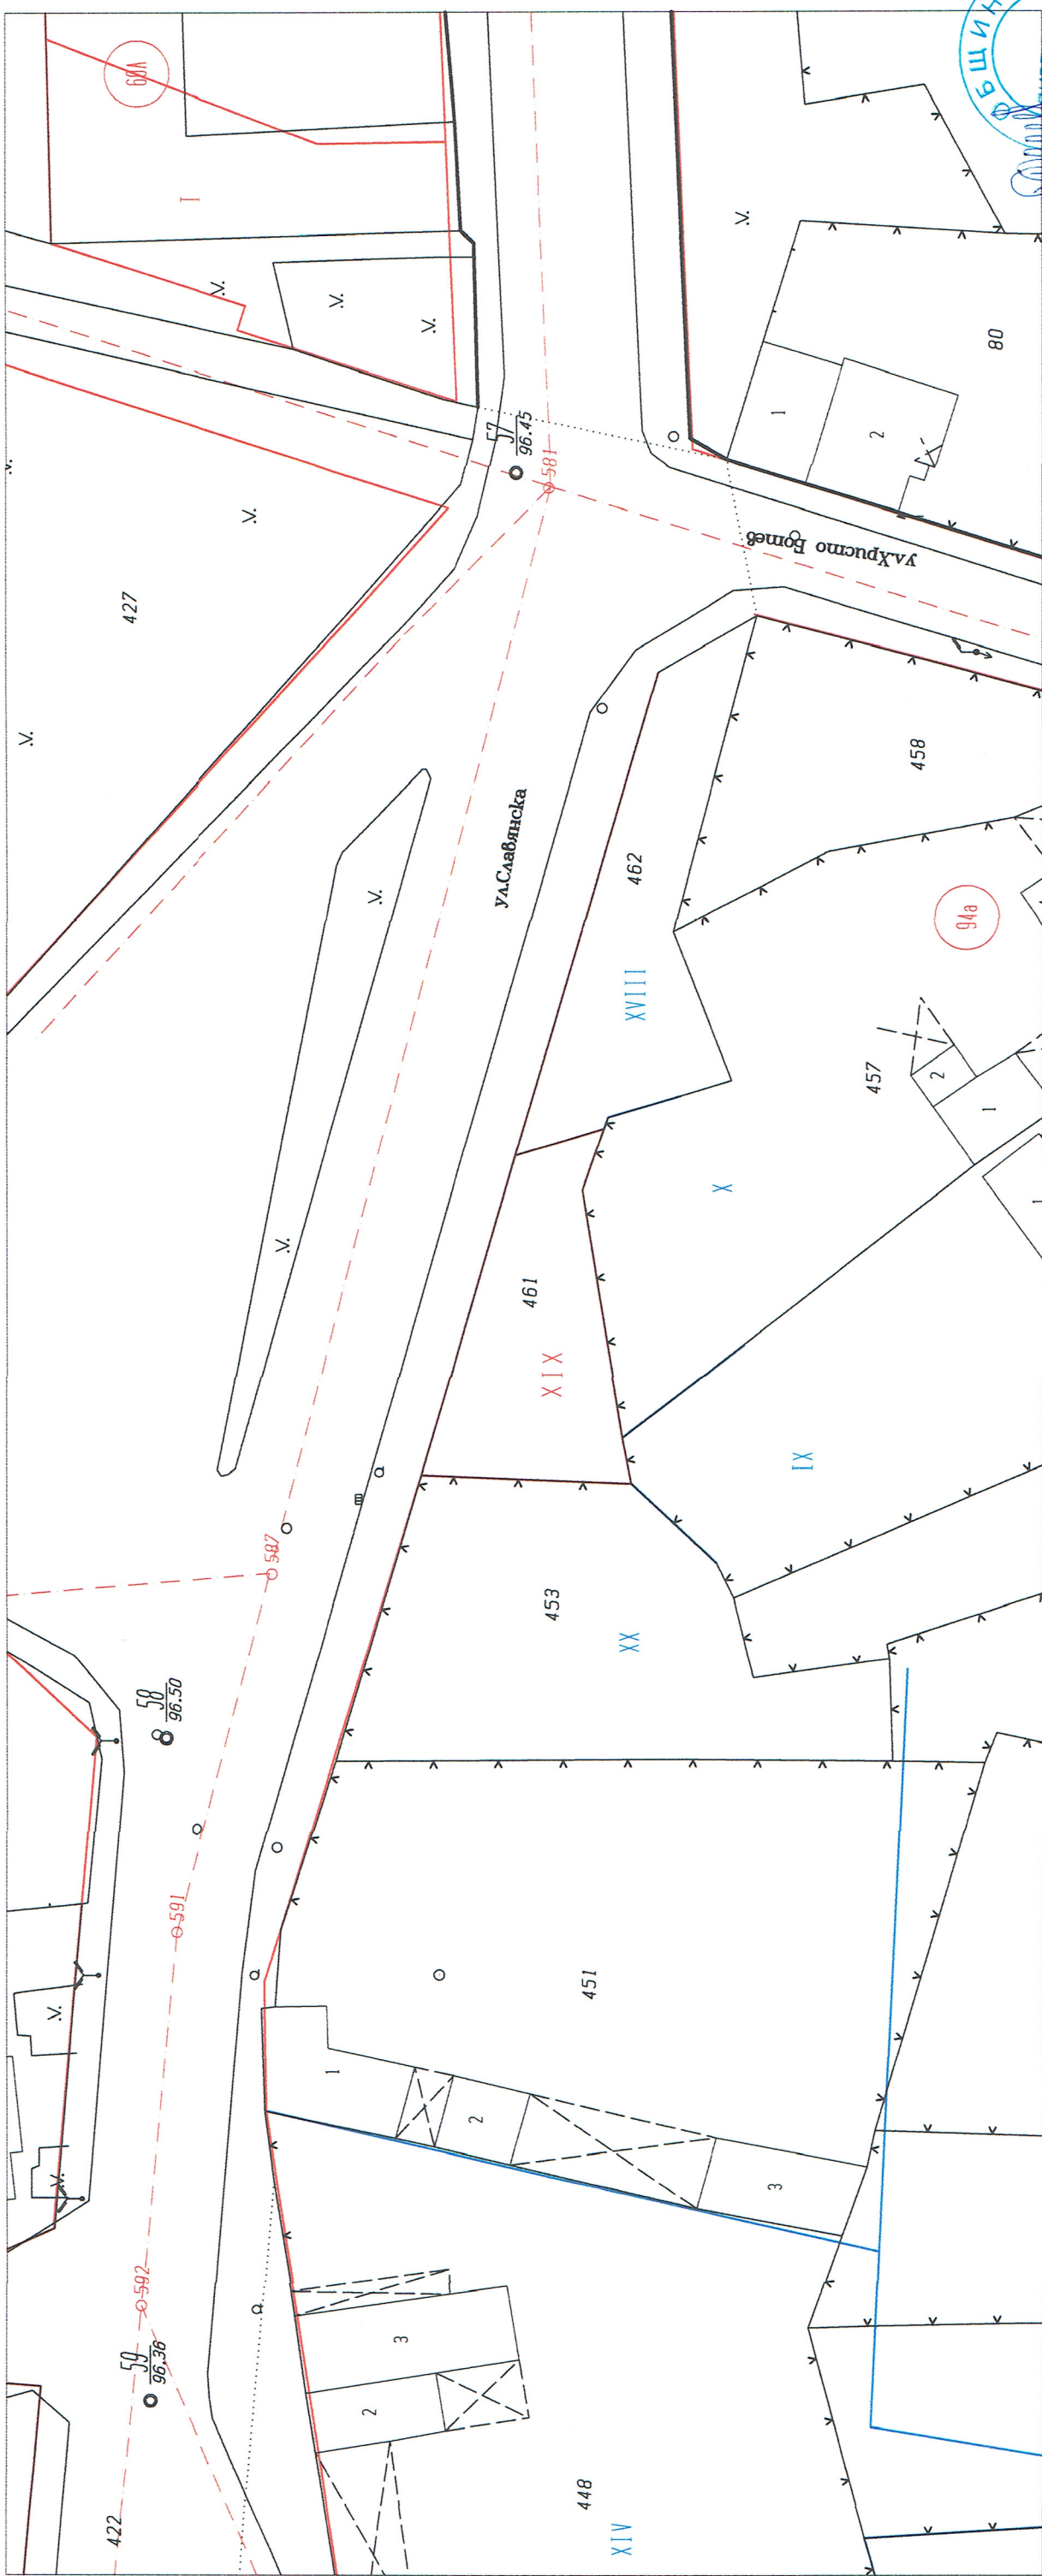

ИЗВАДКА ОТ ДЕЙСТВАЩ РЕГУЛАЦИОНЕН ПЛАН

Обект: ул. "Панайот Волов" (от кръстовището с ул. "Начо Гайдов" до кръстовището с ул. "Черноризец Храбър")
по плана на град Смядово, община Смядово

ИЗВАДКА ОТ ДЕЙСТВАЩ РЕГУЛАЦИОНЕН ПЛАН
Обект: ул. "Хан Акпарух" по плана на град Смядово, община Смядово

ИЗВАДКА ОТ ДЕЙСТВАЩ РЕГУЛАЦИОНЕН ПЛАН

Обект: ул. "Славянска" (от кръстовището с ул. "Христо Ботев" до кръстовището с ул. "Йордан Обчаров")
по плана на град Смярбобущина Смярбобо

1:500
1cm=5m

ИЗВАДКА ОТ ДЕЙСТВАЩ РЕГУЛАЦИОНЕН ПЛАН

Обект: ул. "Славянска" (от кръстовището с ул. "Христо Ботев" до кръстовището с ул. "Йордан Обчаров")
по плана на град Смярвообщина Смярво

Mkadv for Windows

1:500
1см=5м

ИЗВАДКА ОТ ДЕЙСТВАЩ ПЕР. ПЛАН

Обект: ул. "Никола Вапцаров" (от кръстобицето с ул. "Пар Калоян" до кръстобицето с ул. "Хан Омуртаз")
по плана на град Смядово, община Смядово част 2 от 2

Мкад for Windows

1:500
1см=5м

Изработил:
/инж. Росица Савева/

ИЗВАДКА ОТ ДЕЙСТВАЩ РЕГУЛАЦИОНЕН ПЛАН

Обект: ул. "Никола Вапцаров" (от кръстовището с ул. "Цар Калоян" до кръстовището с ул. "Хан Омуртаг")
по плана на град Смядово, община Смядово част 1 от 2