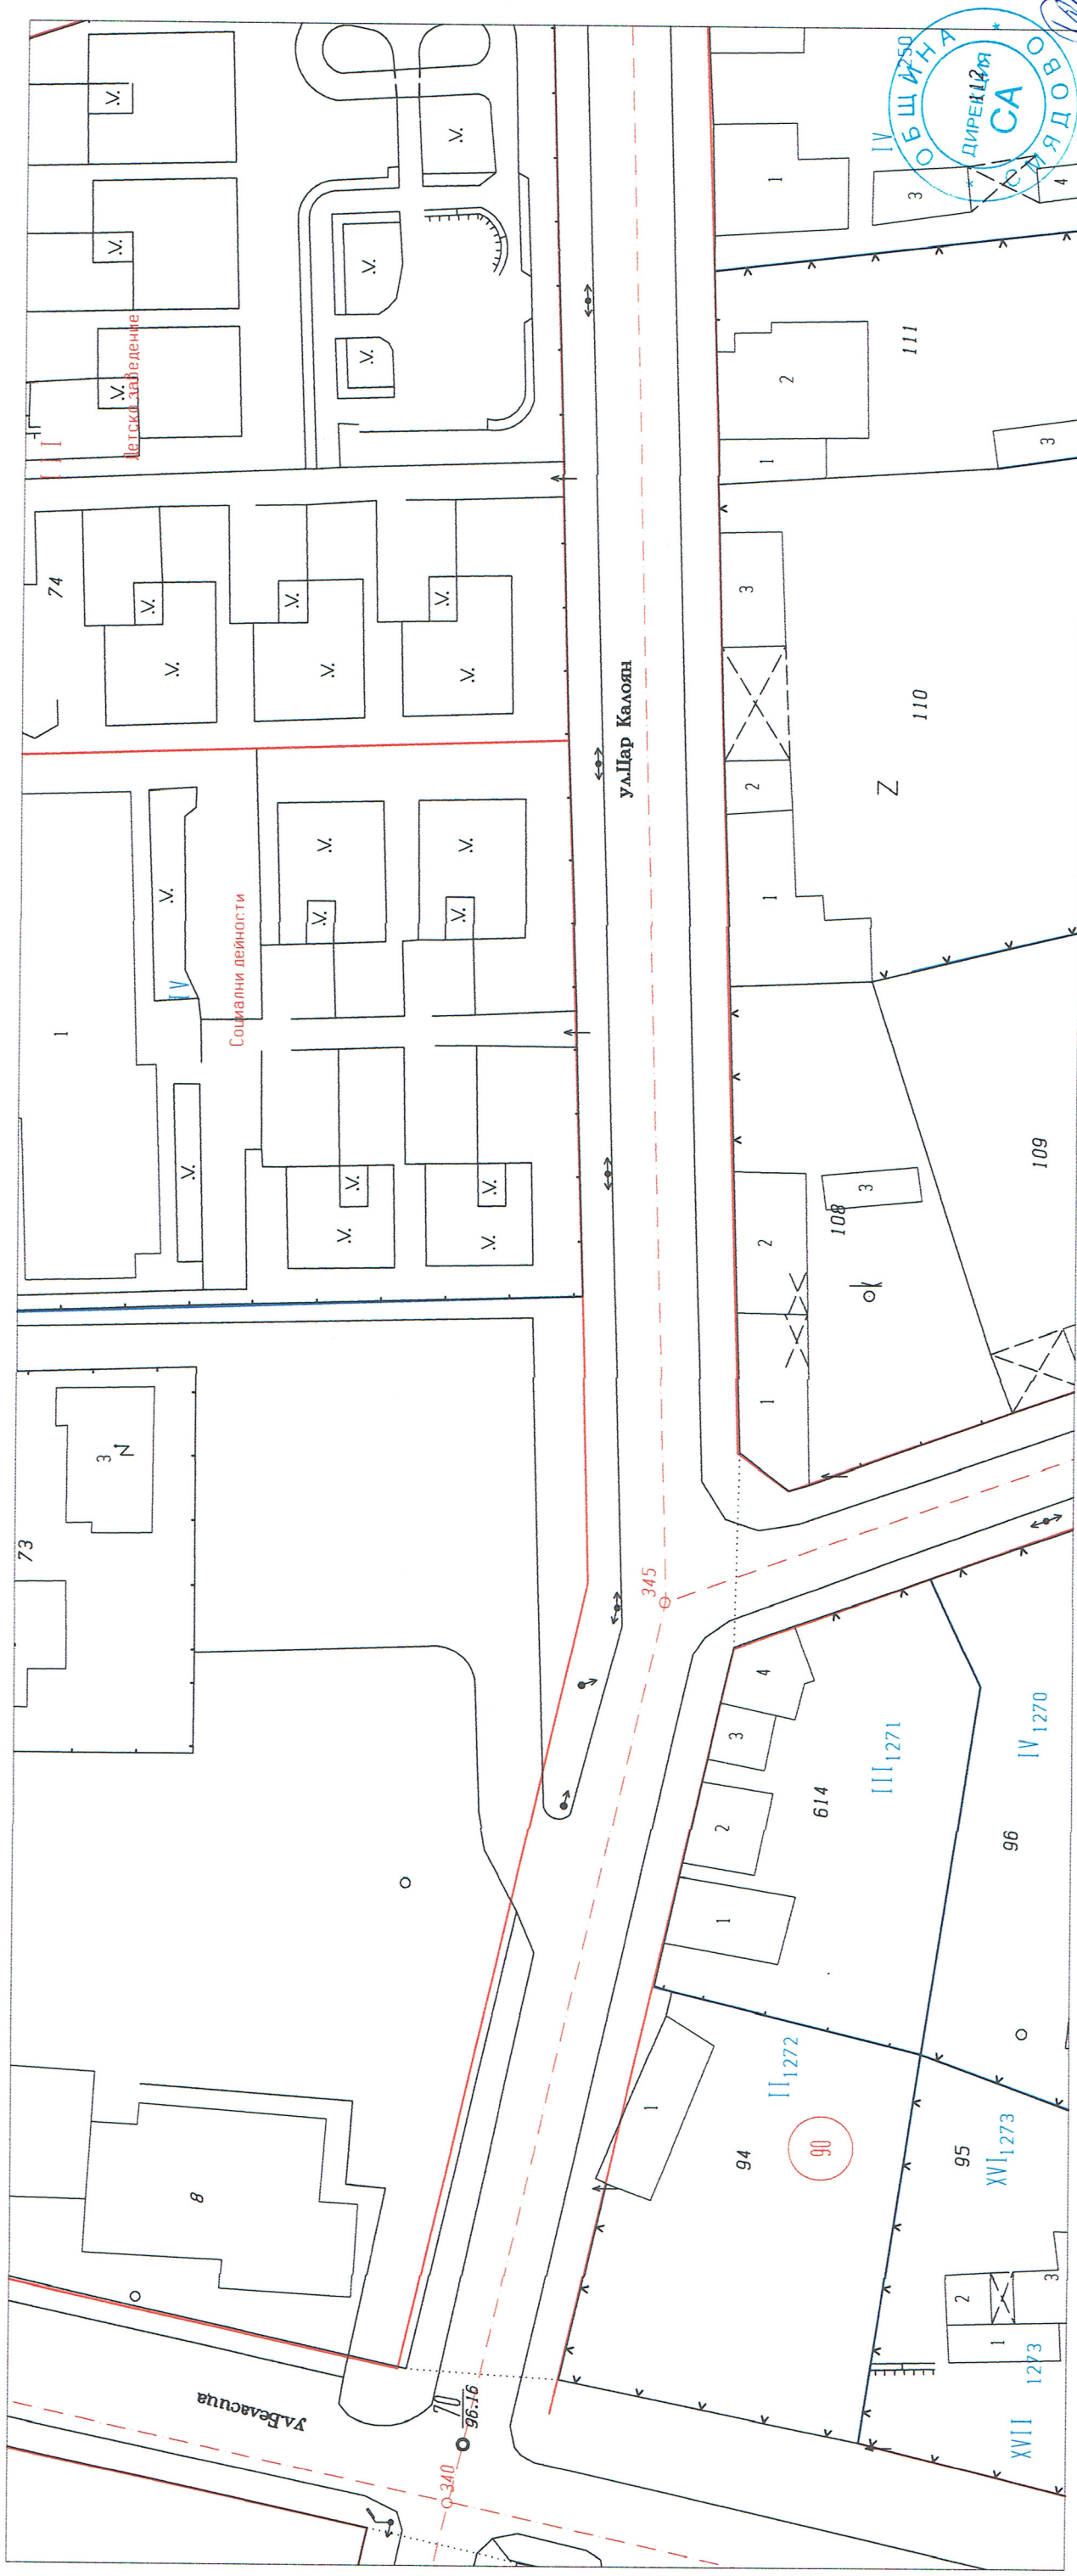

ИЗВАДКА ОТ ДЕЙСТВАЩ РЕГ. ПЛАН

лист 1 от 2

Обект: ул. "Цар Калоян" (от кръстовището с ул. "Беласица" до кръстовището с ул. "Никола Вапцаров")
по плана на град Смядово, община Смядово

Mkad for Windows

1:500
1см=5м

Изработил:
/инж. Росица Сабева/