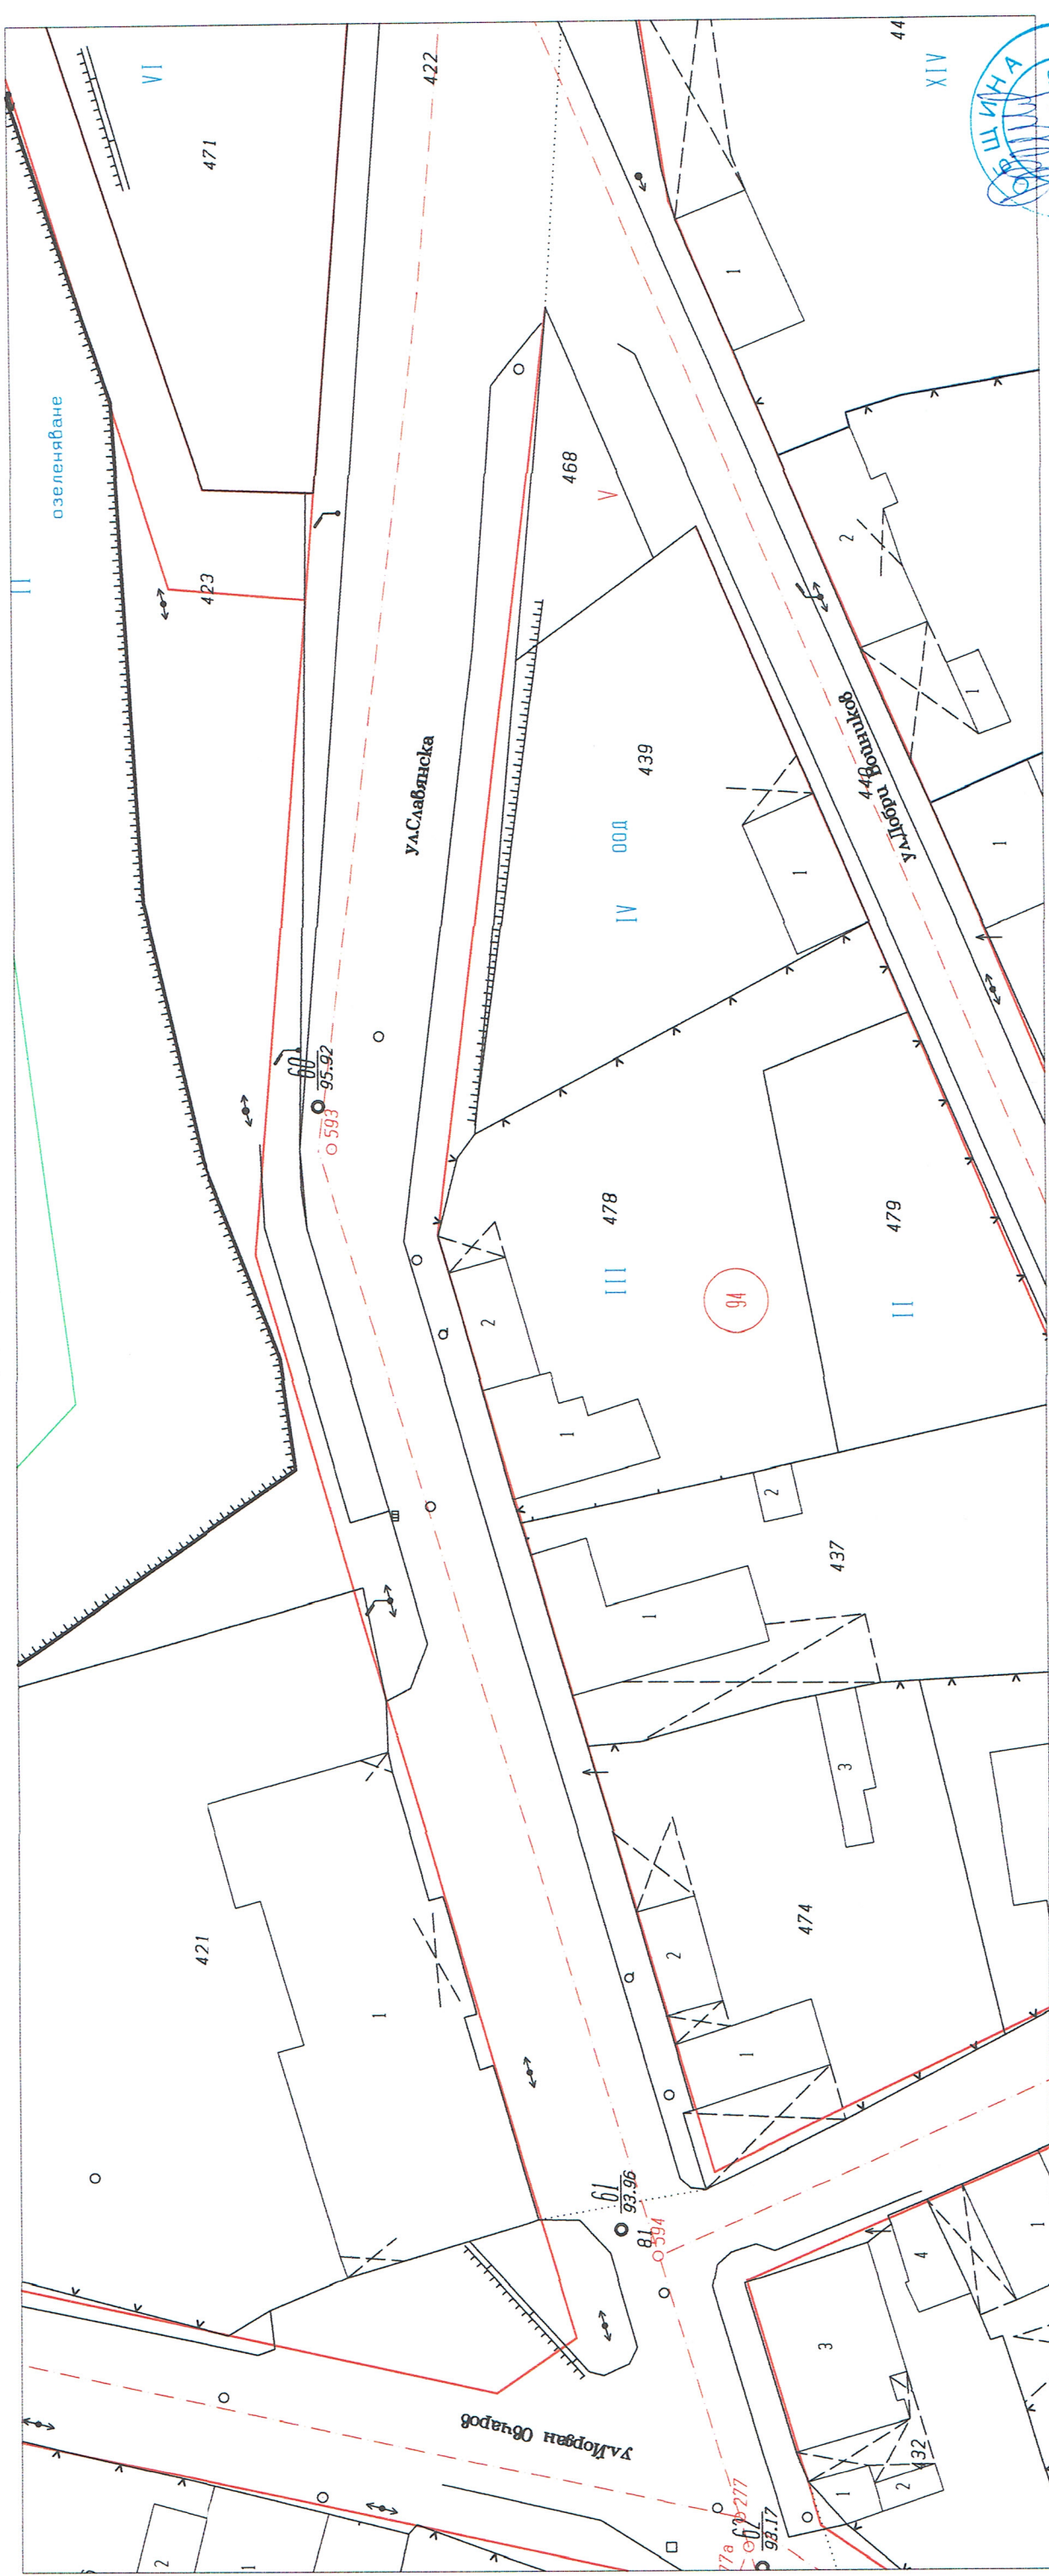

ИЗВАДКА ОТ ДЕЙСТВАЩ РЕГУЛАЦИОНЕН ПЛАН

Обект: ул. "Панайот Волов" (от кръстовището с ул. "Начо Гайдов" до кръстовището с ул. "Черноризец Храбър")
по плана на град Смядово, община Смядово

ИЗВАДКА ОТ ДЕЙСТВАЩ РЕГУЛАЦИОНЕН ПЛАН
Обект: ул. "Хан Акпарух" по плана на град Смядово, община Смядово

ИЗВАДКА ОТ ДЕЙСТВАЩ РЕГУЛАЦИОНЕН ПЛАН

Обект: ул. "Славянска" (от кръстовището с ул. "Христо Ботев" до кръстовището с ул. "Йордан Обчаров")
по плана на град Смярбобущина Смярбобо

1:500
1cm=5m

ИЗВАДКА ОТ ДЕЙСТВАЩ РЕГУЛАЦИОНЕН ПЛАН

Обект: ул. "Славянска" (от кръстовището с ул. "Христо Ботев" до кръстовището с ул. "Йордан Обчаров")
по плана на град Смярвообщина Смярво

Mkadv for Windows

1:500
1см=5м

ИЗВАДКА ОТ ДЕЙСТВАЩ ПЕР. ПЛАН

Обект: ул. "Никола Вапцаров" (от кръстобицето с ул. "Пар Калоян" до кръстобицето с ул. "Хан Омуртаз")
по плана на град Смядово, община Смядово част 2 от 2

Мкад for Windows

1:500
1см=5м

Изработил:
/инж. Росица Савева/

ИЗВАДКА ОТ ДЕЙСТВАЩ РЕГУЛАЦИОНЕН ПЛАН

Обект: ул. "Никола Вапцаров" (от кръстовището с ул. "Цар Калоян" до кръстовището с ул. "Хан Омуртаг")
по плана на град Смядово, община Смядово част 1 от 2