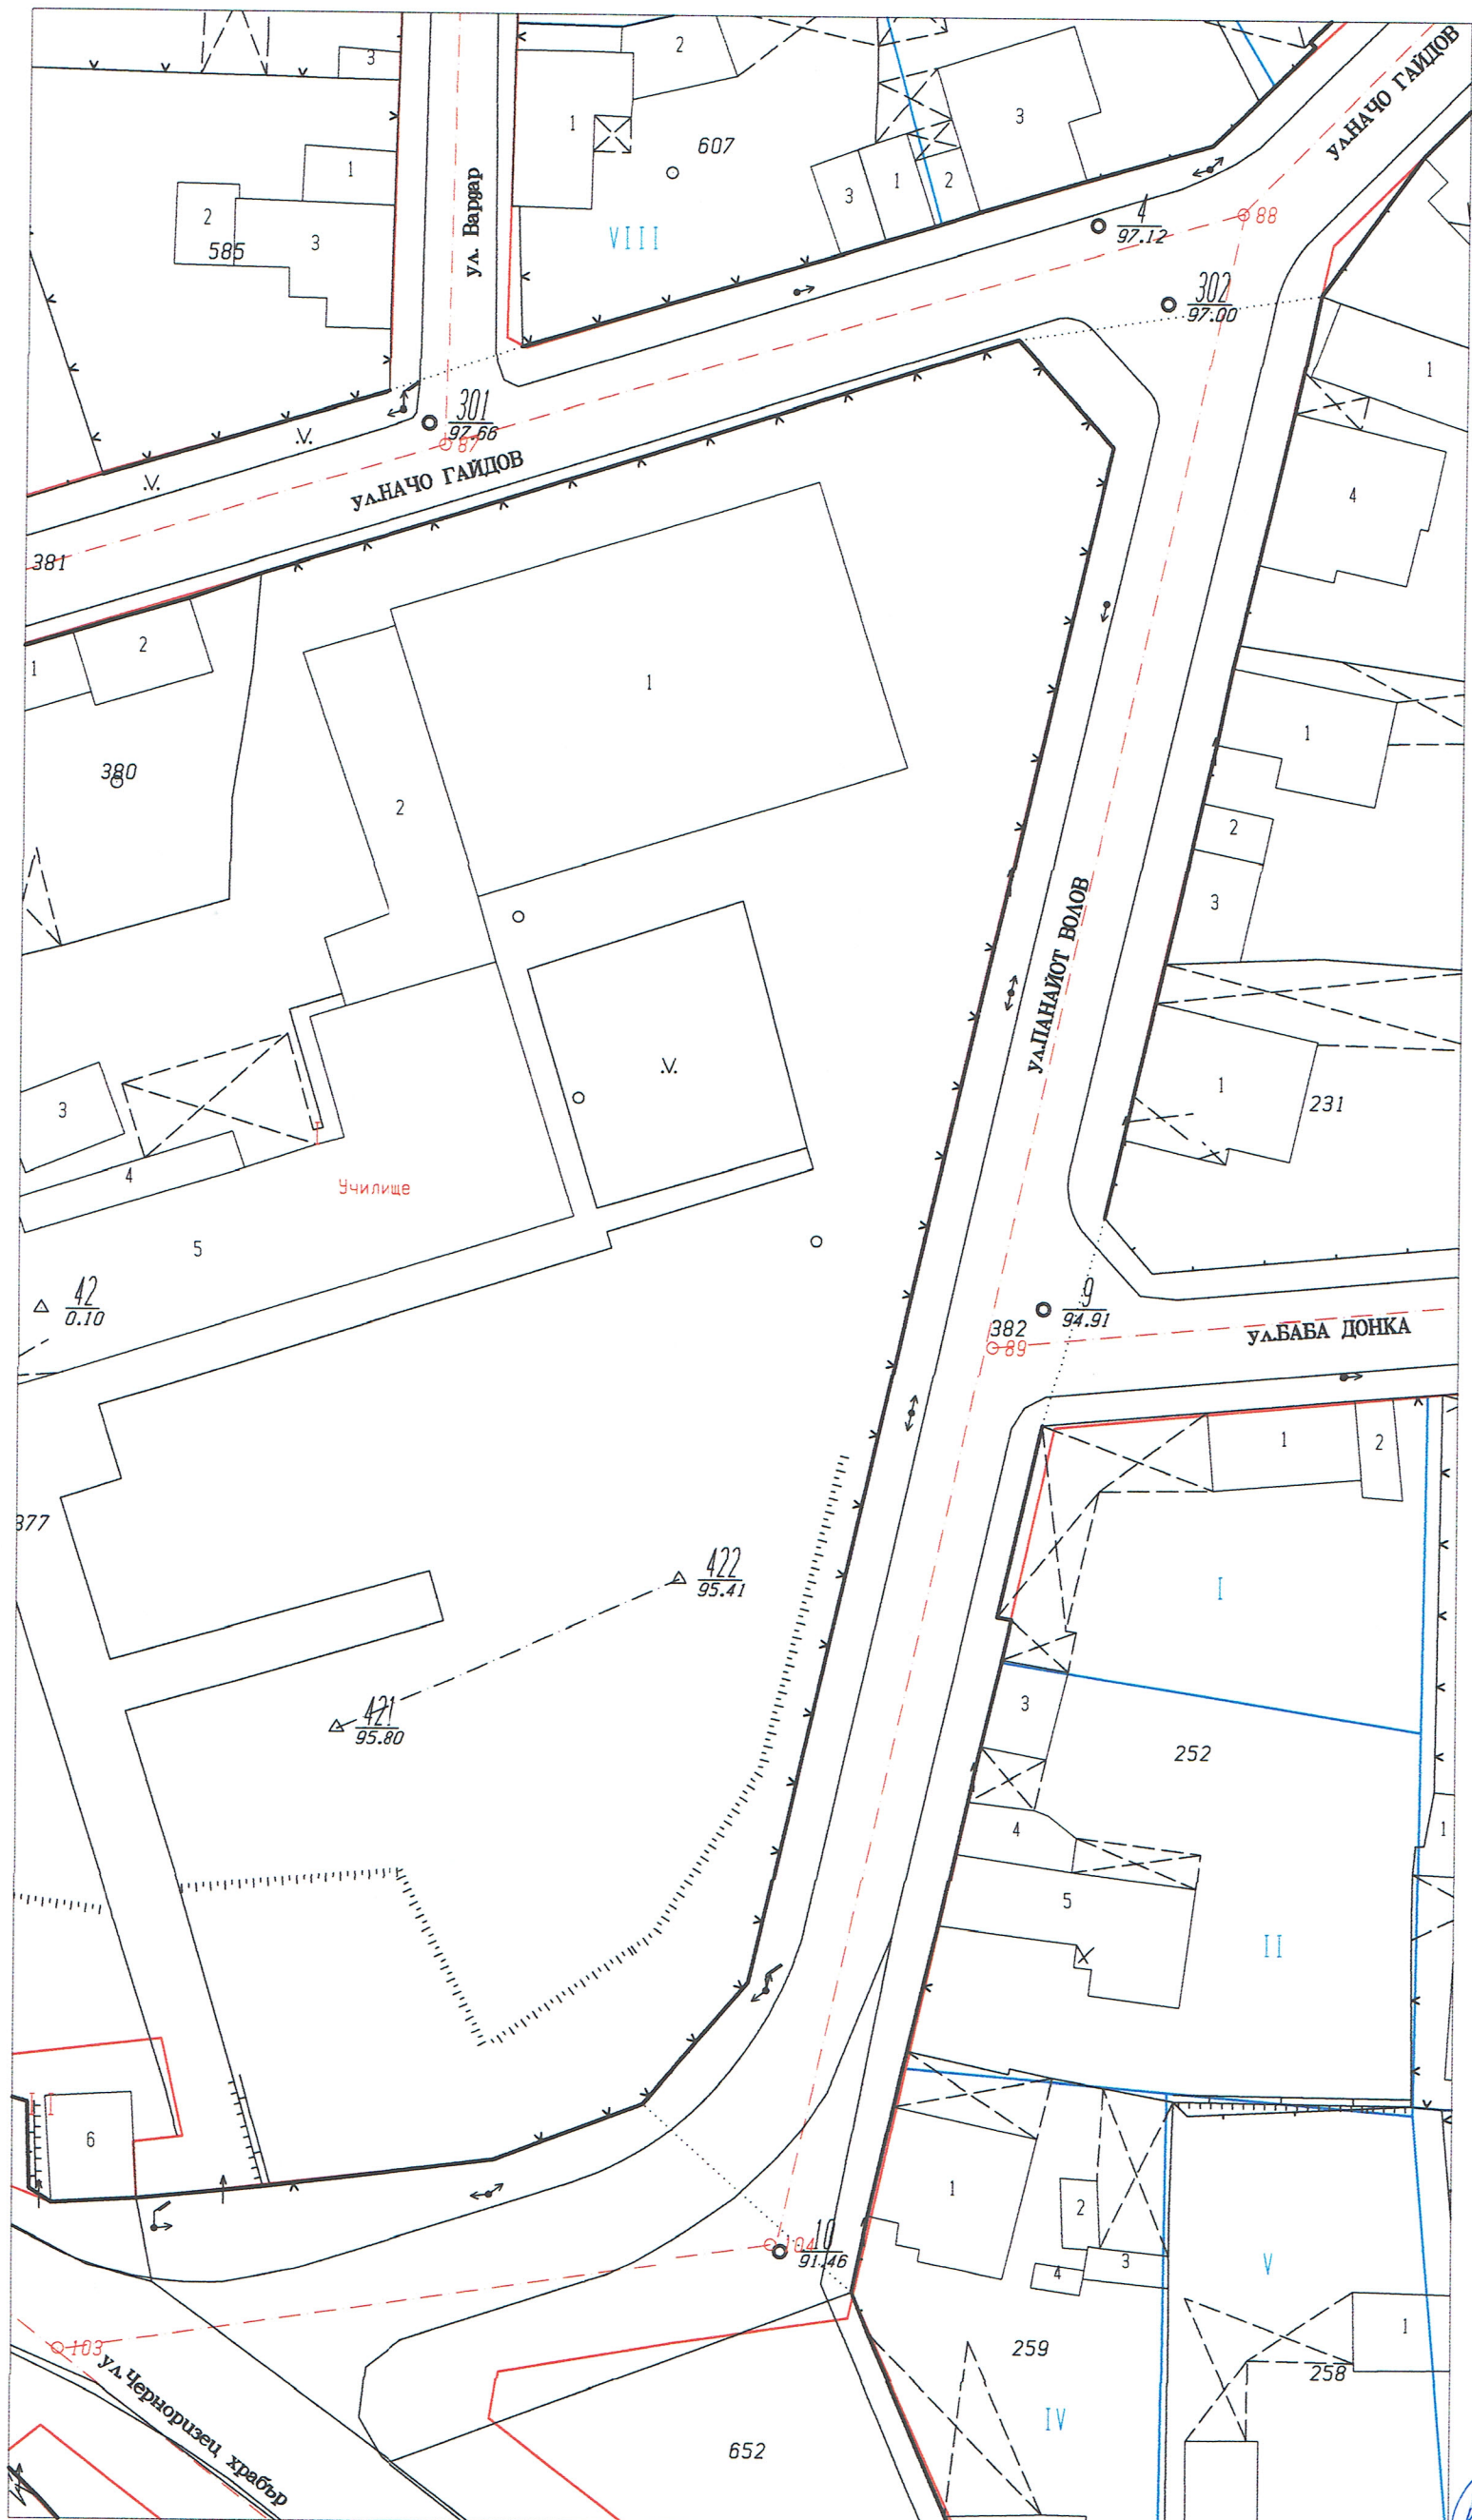

ИЗВАДКА ОТ ДЕЙСТВАЩ РЕГУЛАЦИОНЕН ПЛАН

Обект: ул. "Панайот Волов" (от кръстовището с ул. "Начо Гайдов" до кръстовището с ул. "Черноризец Храбър")
по плана на град Смядово, община Смядово

ИЗВАДКА ОТ ДЕЙСТВАЩ РЕГУЛАЦИОНЕН ПЛАН
Обект: ул. "Хан Акпарух" по плана на град Смядово, община Смядово

ИЗВАДКА ОТ ДЕЙСТВАЩ РЕГУЛАЦИОНЕН ПЛАН

Обект: ул. "Славянска" (от кръстовището с ул. "Христо Ботев" до кръстовището с ул. "Йордан Обчаров")
по плана на град Смярбобущина Смярбобо

1:500
1cm=5m

ИЗВАДКА ОТ ДЕЙСТВАЩ РЕГУЛАЦИОНЕН ПЛАН

Обект: ул. "Славянска" (от кръстовището с ул. "Христо Ботев" до кръстовището с ул. "Йордан Обчаров")
по плана на град Смярвообщина Смярво

Mkadv for Windows

1:500
1см=5м

ИЗВАДКА ОТ ДЕЙСТВАЩ ПЕР. ПЛАН

Обект: ул. "Никола Вапцаров" (от кръстобицето с ул. "Пар Калоян" до кръстобицето с ул. "Хан Омуртаз")
по плана на град Смядово, община Смядово част 2 от 2

Мкад for Windows

1:500
1см=5м

Изработил:
/инж. Росица Савева/

ИЗВАДКА ОТ ДЕЙСТВАЩ РЕГУЛАЦИОНЕН ПЛАН

Обект: ул. "Никола Вапцаров" (от кръстовището с ул. "Цар Калоян" до кръстовището с ул. "Хан Омуртаг")
по плана на град Смядово, община Смядово част 1 от 2