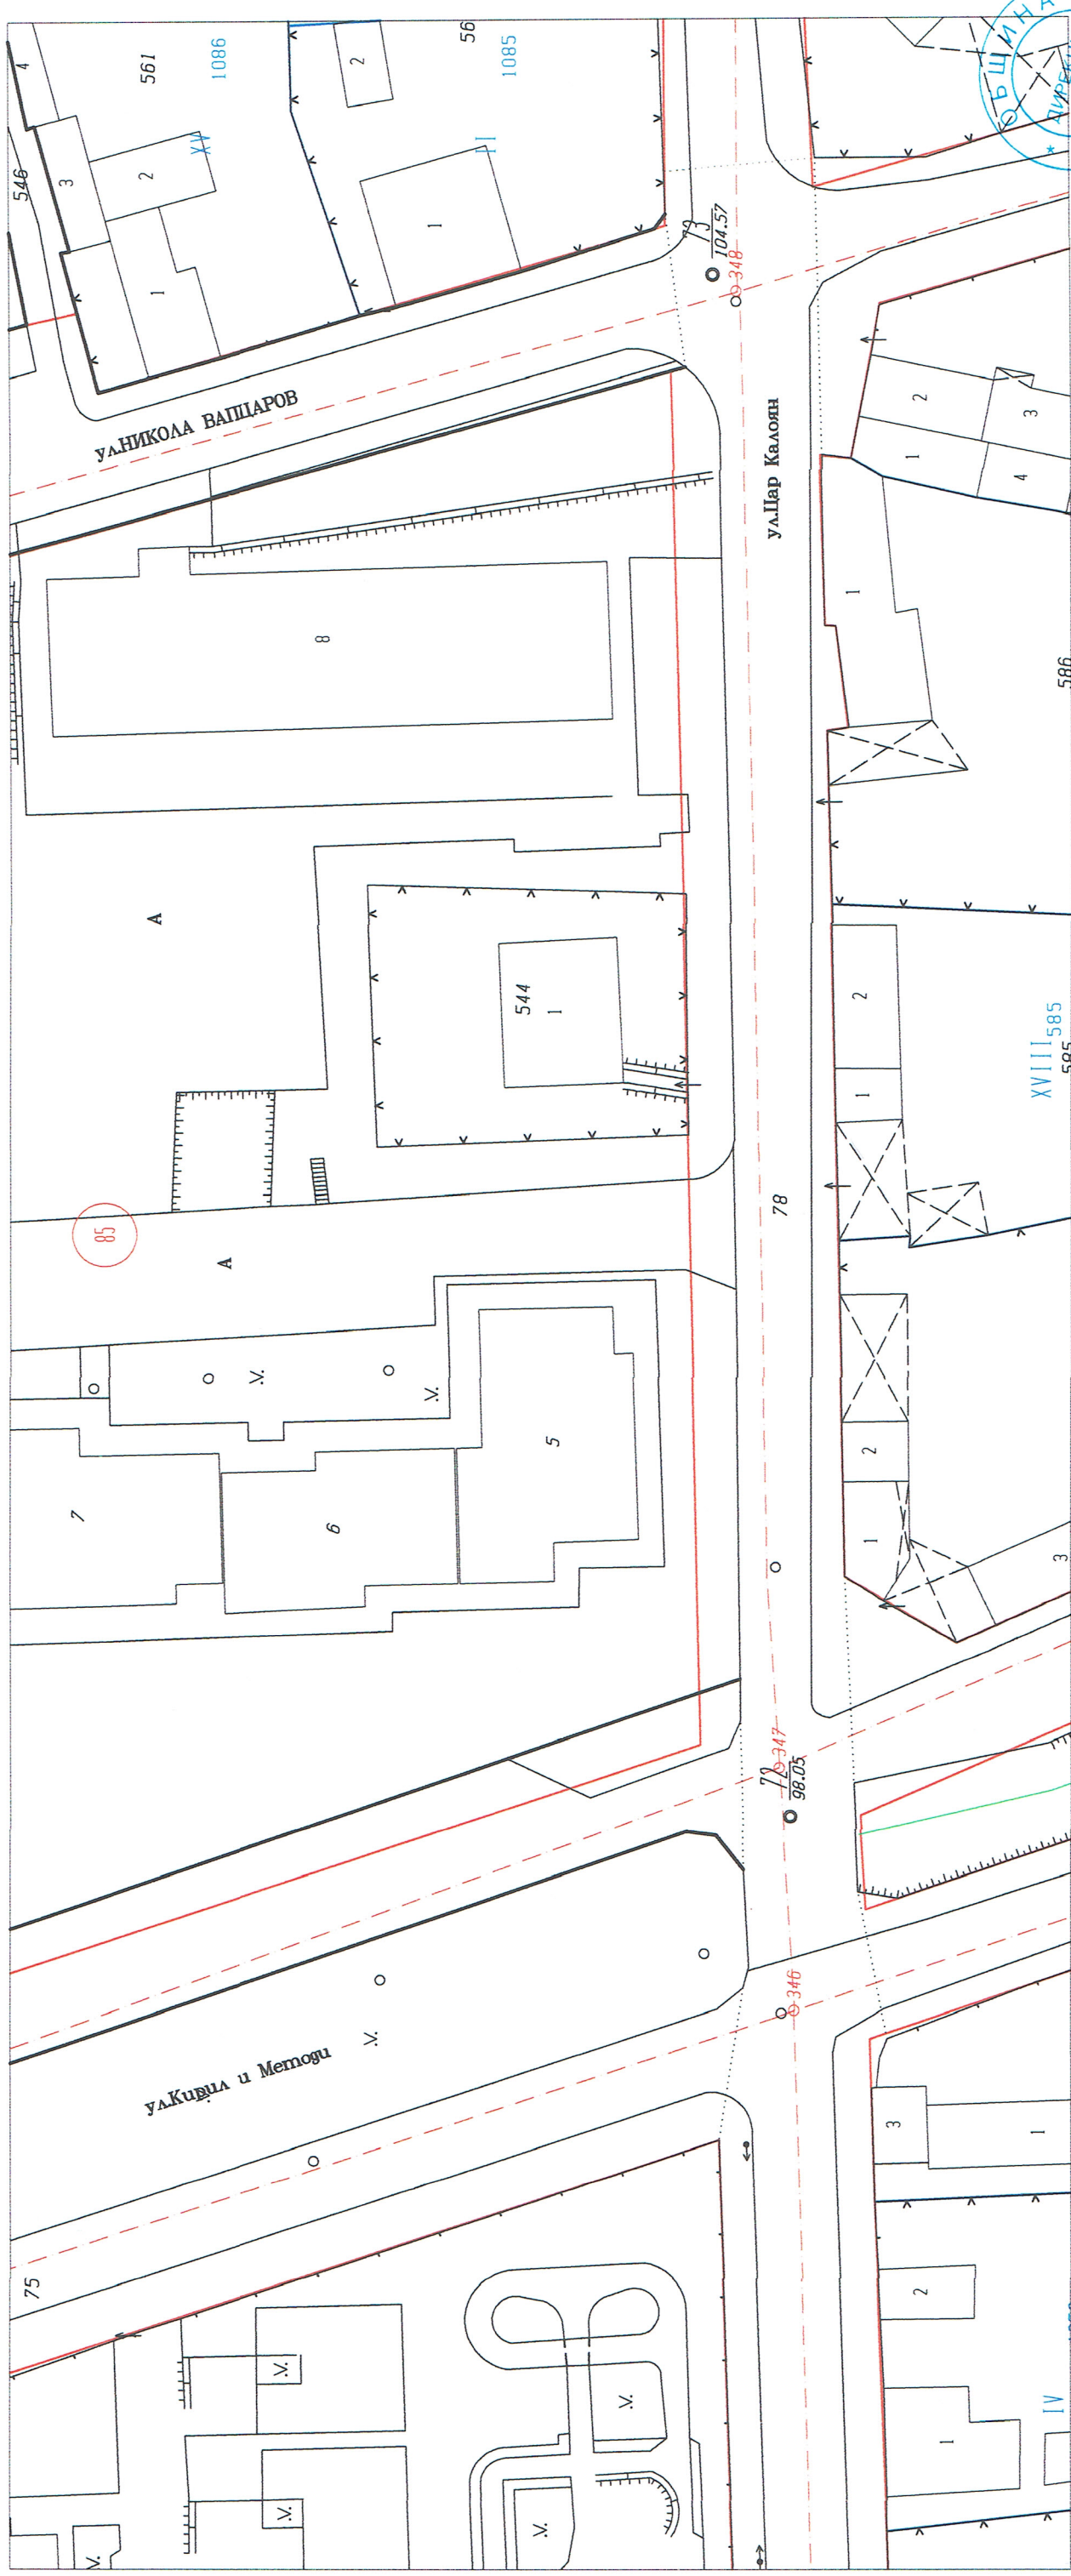

ИЗВАДКА ОТ ДЕЙСТВАЩ РЕГ. ПЛАН

Лист 2 от 2

Обект: ул. "Цар Калоян" (от кръстовището с ул. "Беласица" до кръстовището с ул. "Никола Вапцаров")
по плана на град Смядово, община Смядово

Mkadm for Windows

1:500
1cm=5m

Изработил: /инж. Росица Сабева/