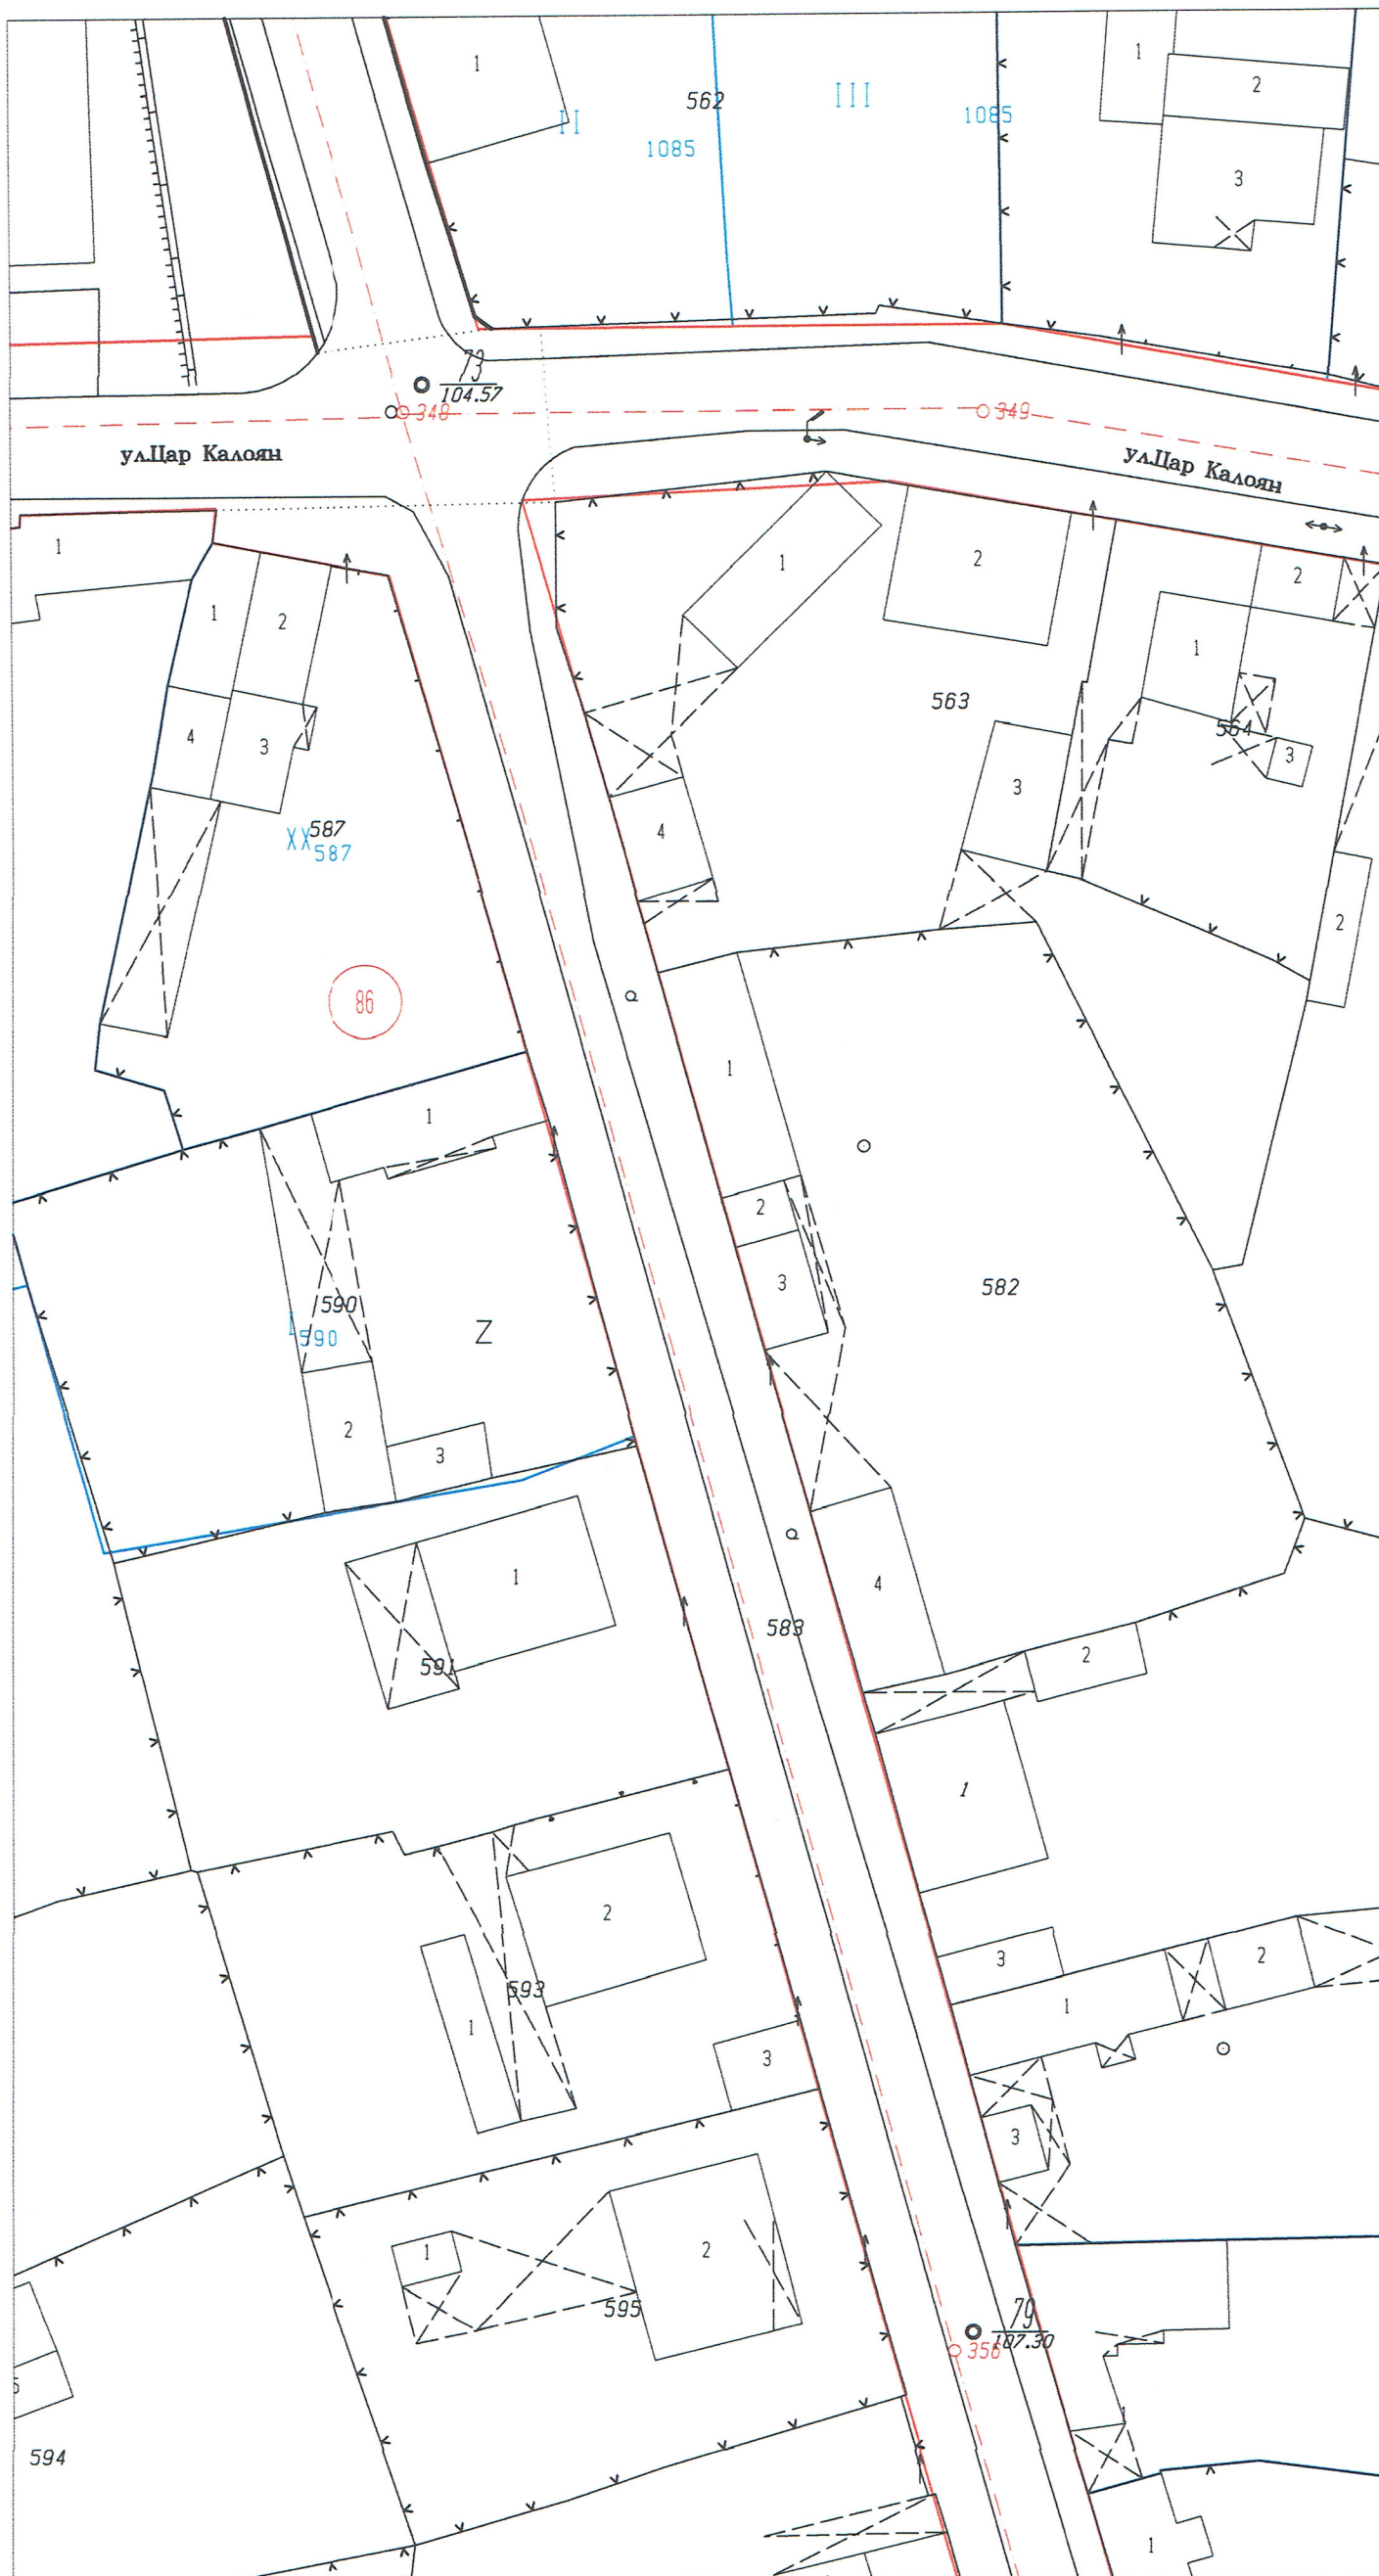

ИЗВАДКА ОТ ДЕЙСТВАЩ РЕГУЛАЦИОНЕН ПЛАН

Обект: ул. "Панайот Волов" (от кръстовището с ул. "Начо Гайдов" до кръстовището с ул. "Черноризец Храбър")
по плана на град Смядово, община Смядово

ИЗВАДКА ОТ ДЕЙСТВАЩ РЕГУЛАЦИОНЕН ПЛАН
Обект: ул. "Хан Акпарух" по плана на град Смядово, община Смядово

ИЗВАДКА ОТ ДЕЙСТВАЩ РЕГУЛАЦИОНЕН ПЛАН

Обект: ул. "Славянска" (от кръстовището с ул. "Христо Ботев" до кръстовището с ул. "Йордан Обчаров")
по плана на град Смярбобущина Смярбобо

1:500
1cm=5m

ИЗВАДКА ОТ ДЕЙСТВАЩ РЕГУЛАЦИОНЕН ПЛАН

Мкад for Windows

1:500
1см=5м

Изработил:
/инж. Росица Савева/

ИЗВАДКА ОТ ДЕЙСТВАЩ РЕГУЛАЦИОНЕН ПЛАН

Обект: ул. "Никола Вапцаров" (от кръстовището с ул. "Цар Калоян" до кръстовището с ул. "Хан Омуртаг")
по плана на град Смядово, община Смядово част 1 от 2

Mkad for Windows

1:500
1cm=5m

Изработил:
/инж. Росица Савеба/

ИЗВАДКА ОТ ДЕЙСТВАЩ РЕГ. ПЛАН

Обект: ул. "Никола Вапцаров" 2 (от кръстовището с ул. "Цар Калоян" до кръстовището с ул. "Рушкн проход")
по плана на град Смядово, община Смядово