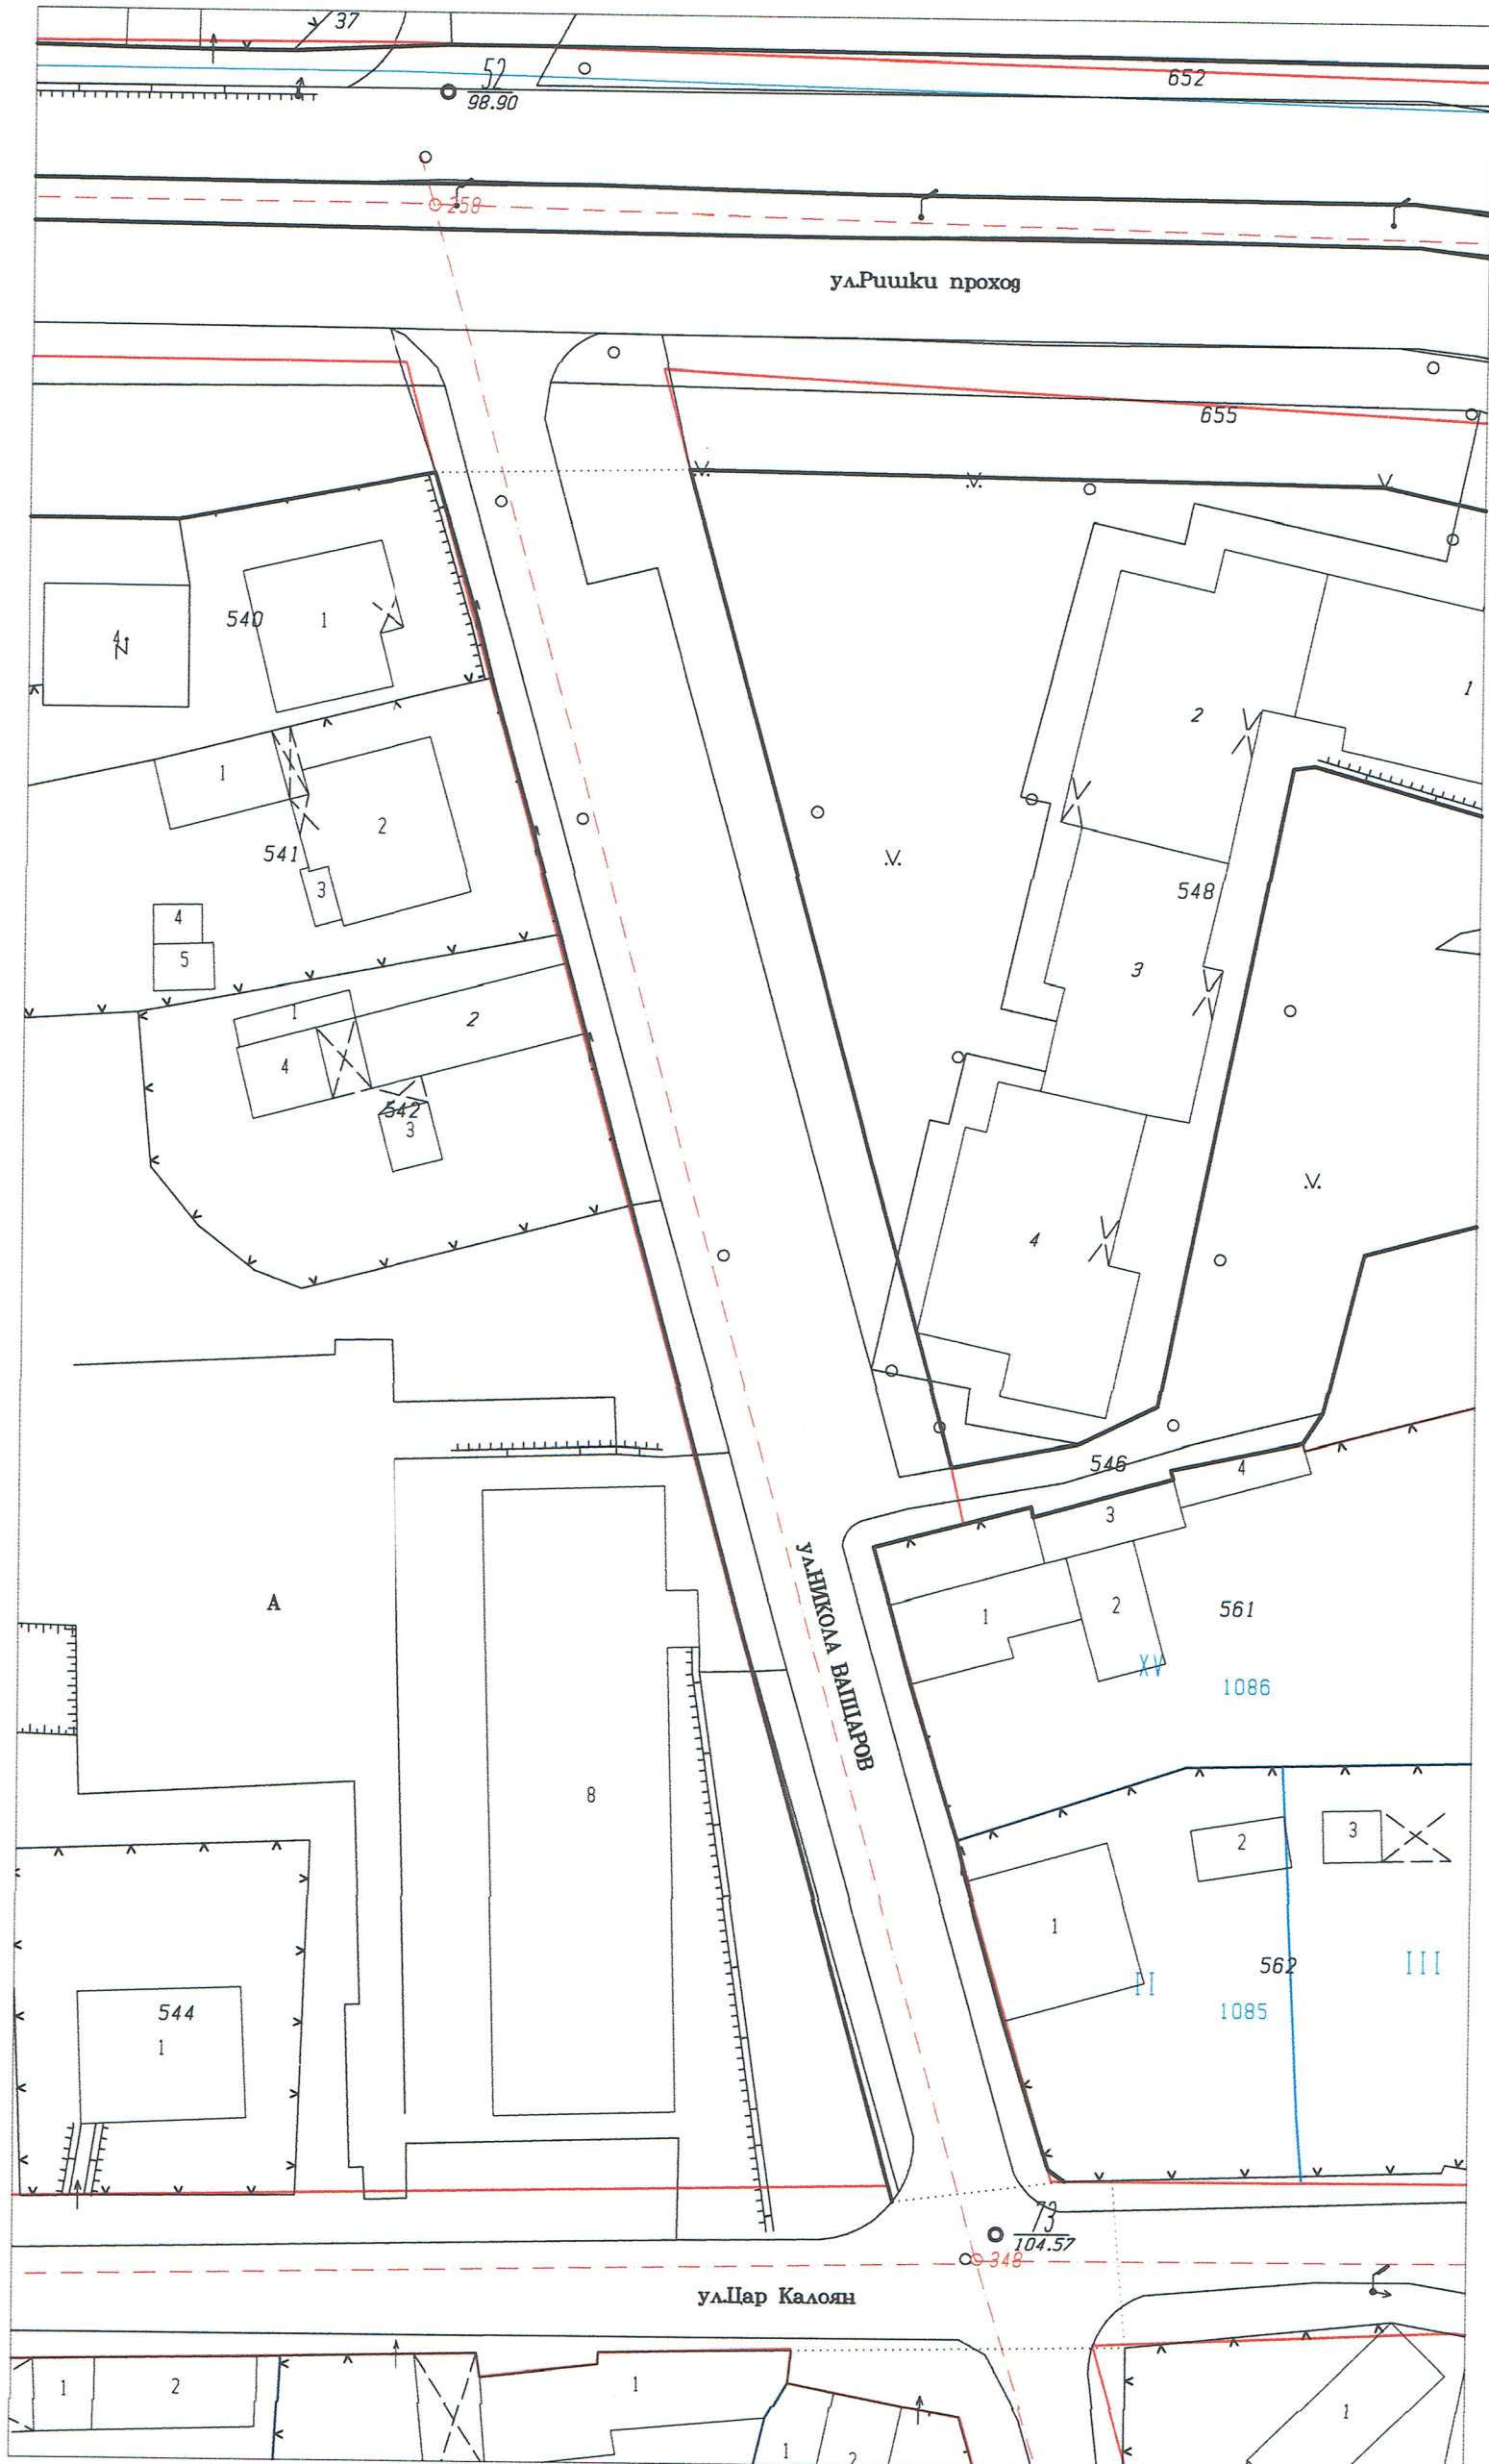

ИЗВАДКА ОТ ДЕЙСТВАЩ РЕГУЛАЦИОНЕН ПЛАН

Обект: ул. "Панайот Волов" (от кръстовището с ул. "Начо Гайдов" до кръстовището с ул. "Черноризец Храбър")
по плана на град Смядово, община Смядово

ИЗВАДКА ОТ ДЕЙСТВАЩ РЕГУЛАЦИОНЕН ПЛАН
Обект: ул. "Хан Акпарух" по плана на град Смядово, община Смядово

ИЗВАДКА ОТ ДЕЙСТВАЩ РЕГУЛАЦИОНЕН ПЛАН

Обект: ул. "Славянска" (от кръстовището с ул. "Христо Ботев" до кръстовището с ул. "Йордан Обчаров")
по плана на град Смярбобущина Смярбобо

1:500
1cm=5m

ИЗВАДКА ОТ ДЕЙСТВАЩ РЕГУЛАЦИОНЕН ПЛАН

Мкад for Windows

1:500
1см=5м

Изработил:
/инж. Росица Савева/

ИЗВАДКА ОТ ДЕЙСТВАЩ РЕГУЛАЦИОНЕН ПЛАН

Обект: ул. "Никола Вапцаров" (от кръстовището с ул. "Цар Калоян" до кръстовището с ул. "Хан Омуртаг")
по плана на град Смядово, община Смядово част 1 от 2

Mkad for Windows

1:500
1cm=5m

Изработил:
/инж. Росица Савеба/

ИЗВАДКА ОТ ДЕЙСТВАЩ РЕГ. ПЛАН

Обект: ул. "Никола Вапцаров" 2 (от кръстовището с ул. "Цар Калоян" до кръстовището с ул. "Рушкн проход")
по плана на град Смядово, община Смядово