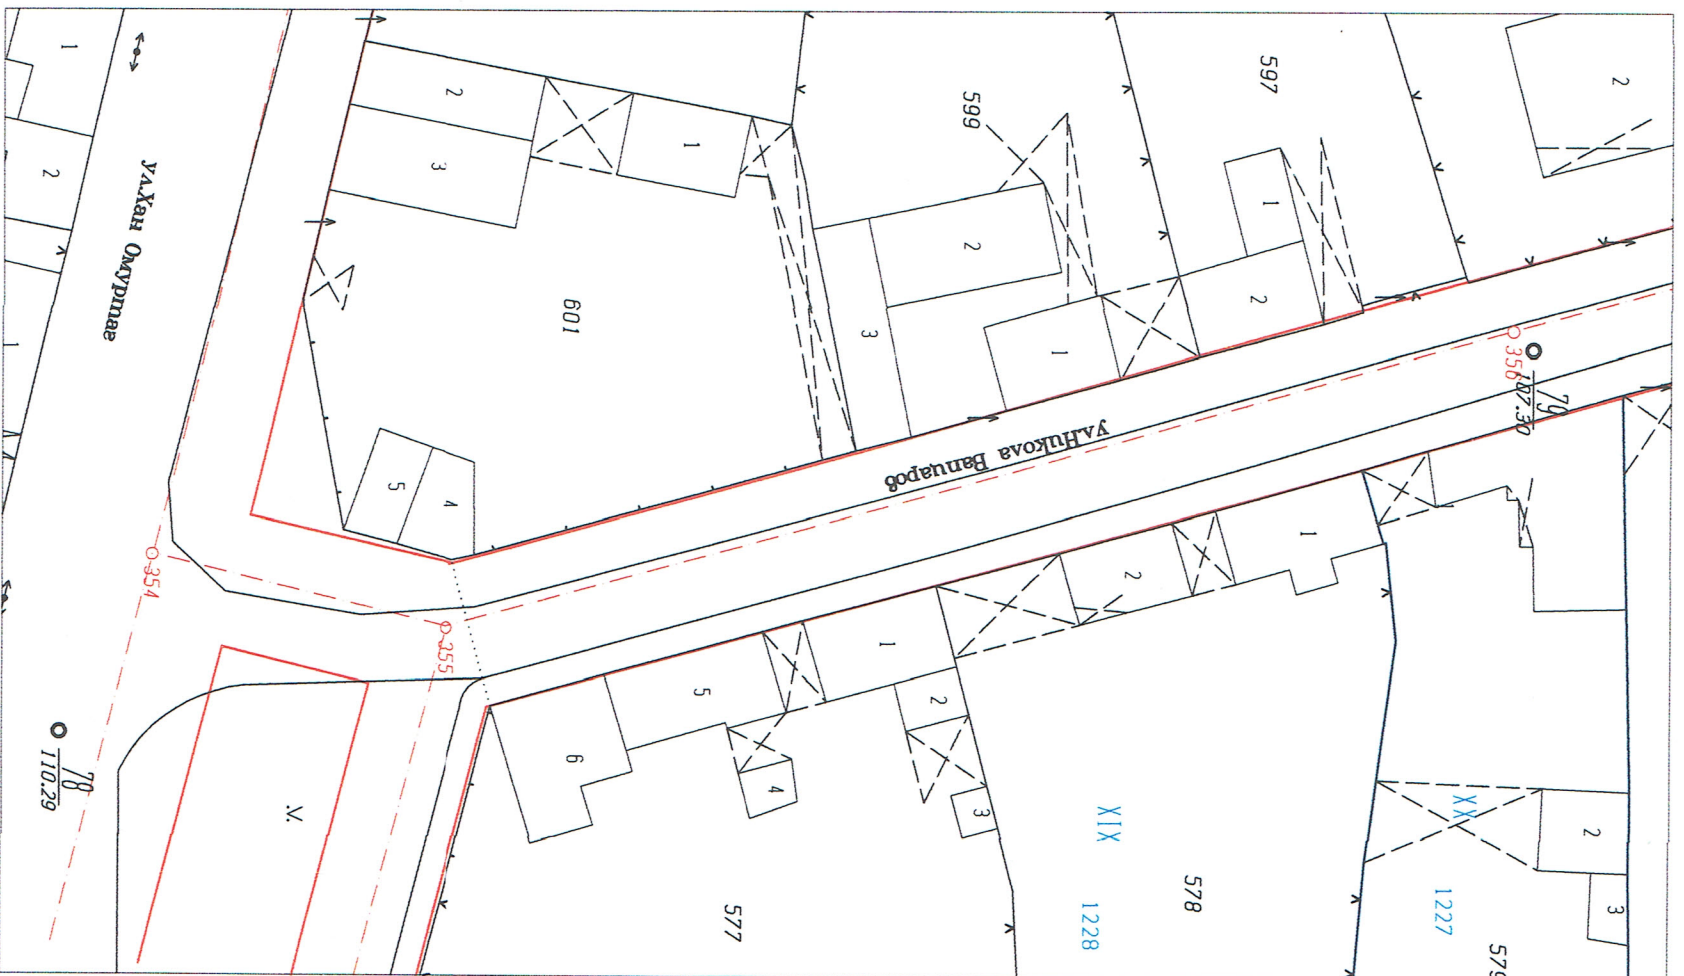

ИЗВАДКА ОТ ДЕЙСТВАЩ РЕГУЛАЦИОНЕН ПЛАН

Обект: ул. "Славянска" (от кръстовището с ул. "Христо Ботев" до кръстовището с ул. "Йордан Обчаров")
по плана на град Смярбобущина Смярбобо

1:500
1cm=5m

ИЗВАДКА ОТ ДЕЙСТВАЩ РЕГУЛАЦИОНЕН ПЛАН

Обект: ул. "Славянска" (от кръстовището с ул. "Христо Ботев" до кръстовището с ул. "Йордан Обчаров")
по плана на град Смярвообщина Смярво

Mkadv for Windows

1:500
1см=5м

ИЗВАДКА ОТ ДЕЙСТВАЩ ПЕР. ПЛАН

Обект: ул. "Никола Вапцаров" (от кръстобицето с ул. "Пар Калоян" до кръстобицето с ул. "Хан Омуртаз")
по плана на град Смядово, община Смядово част 2 от 2

Мкад for Windows

1:500
1см=5м

Изработил:
/инж. Росица Савева/

ИЗВАДКА ОТ ДЕЙСТВАЩ РЕГУЛАЦИОНЕН ПЛАН

Обект: ул. "Никола Вапцаров" (от кръстовището с ул. "Цар Калоян" до кръстовището с ул. "Хан Омуртаг")
по плана на град Смядово, община Смядово част 1 от 2

Mkad for Windows

1:500
1cm=5m

Изработил:
/инж. Росица Савеба/

ИЗВАДКА ОТ ДЕЙСТВАЩ РЕГ. ПЛАН

Обект: ул. "Никола Вапцаров" 2 (от кръстовището с ул. "Цар Калоян" до кръстовището с ул. "Рушкн проход")
по плана на град Смядово, община Смядово