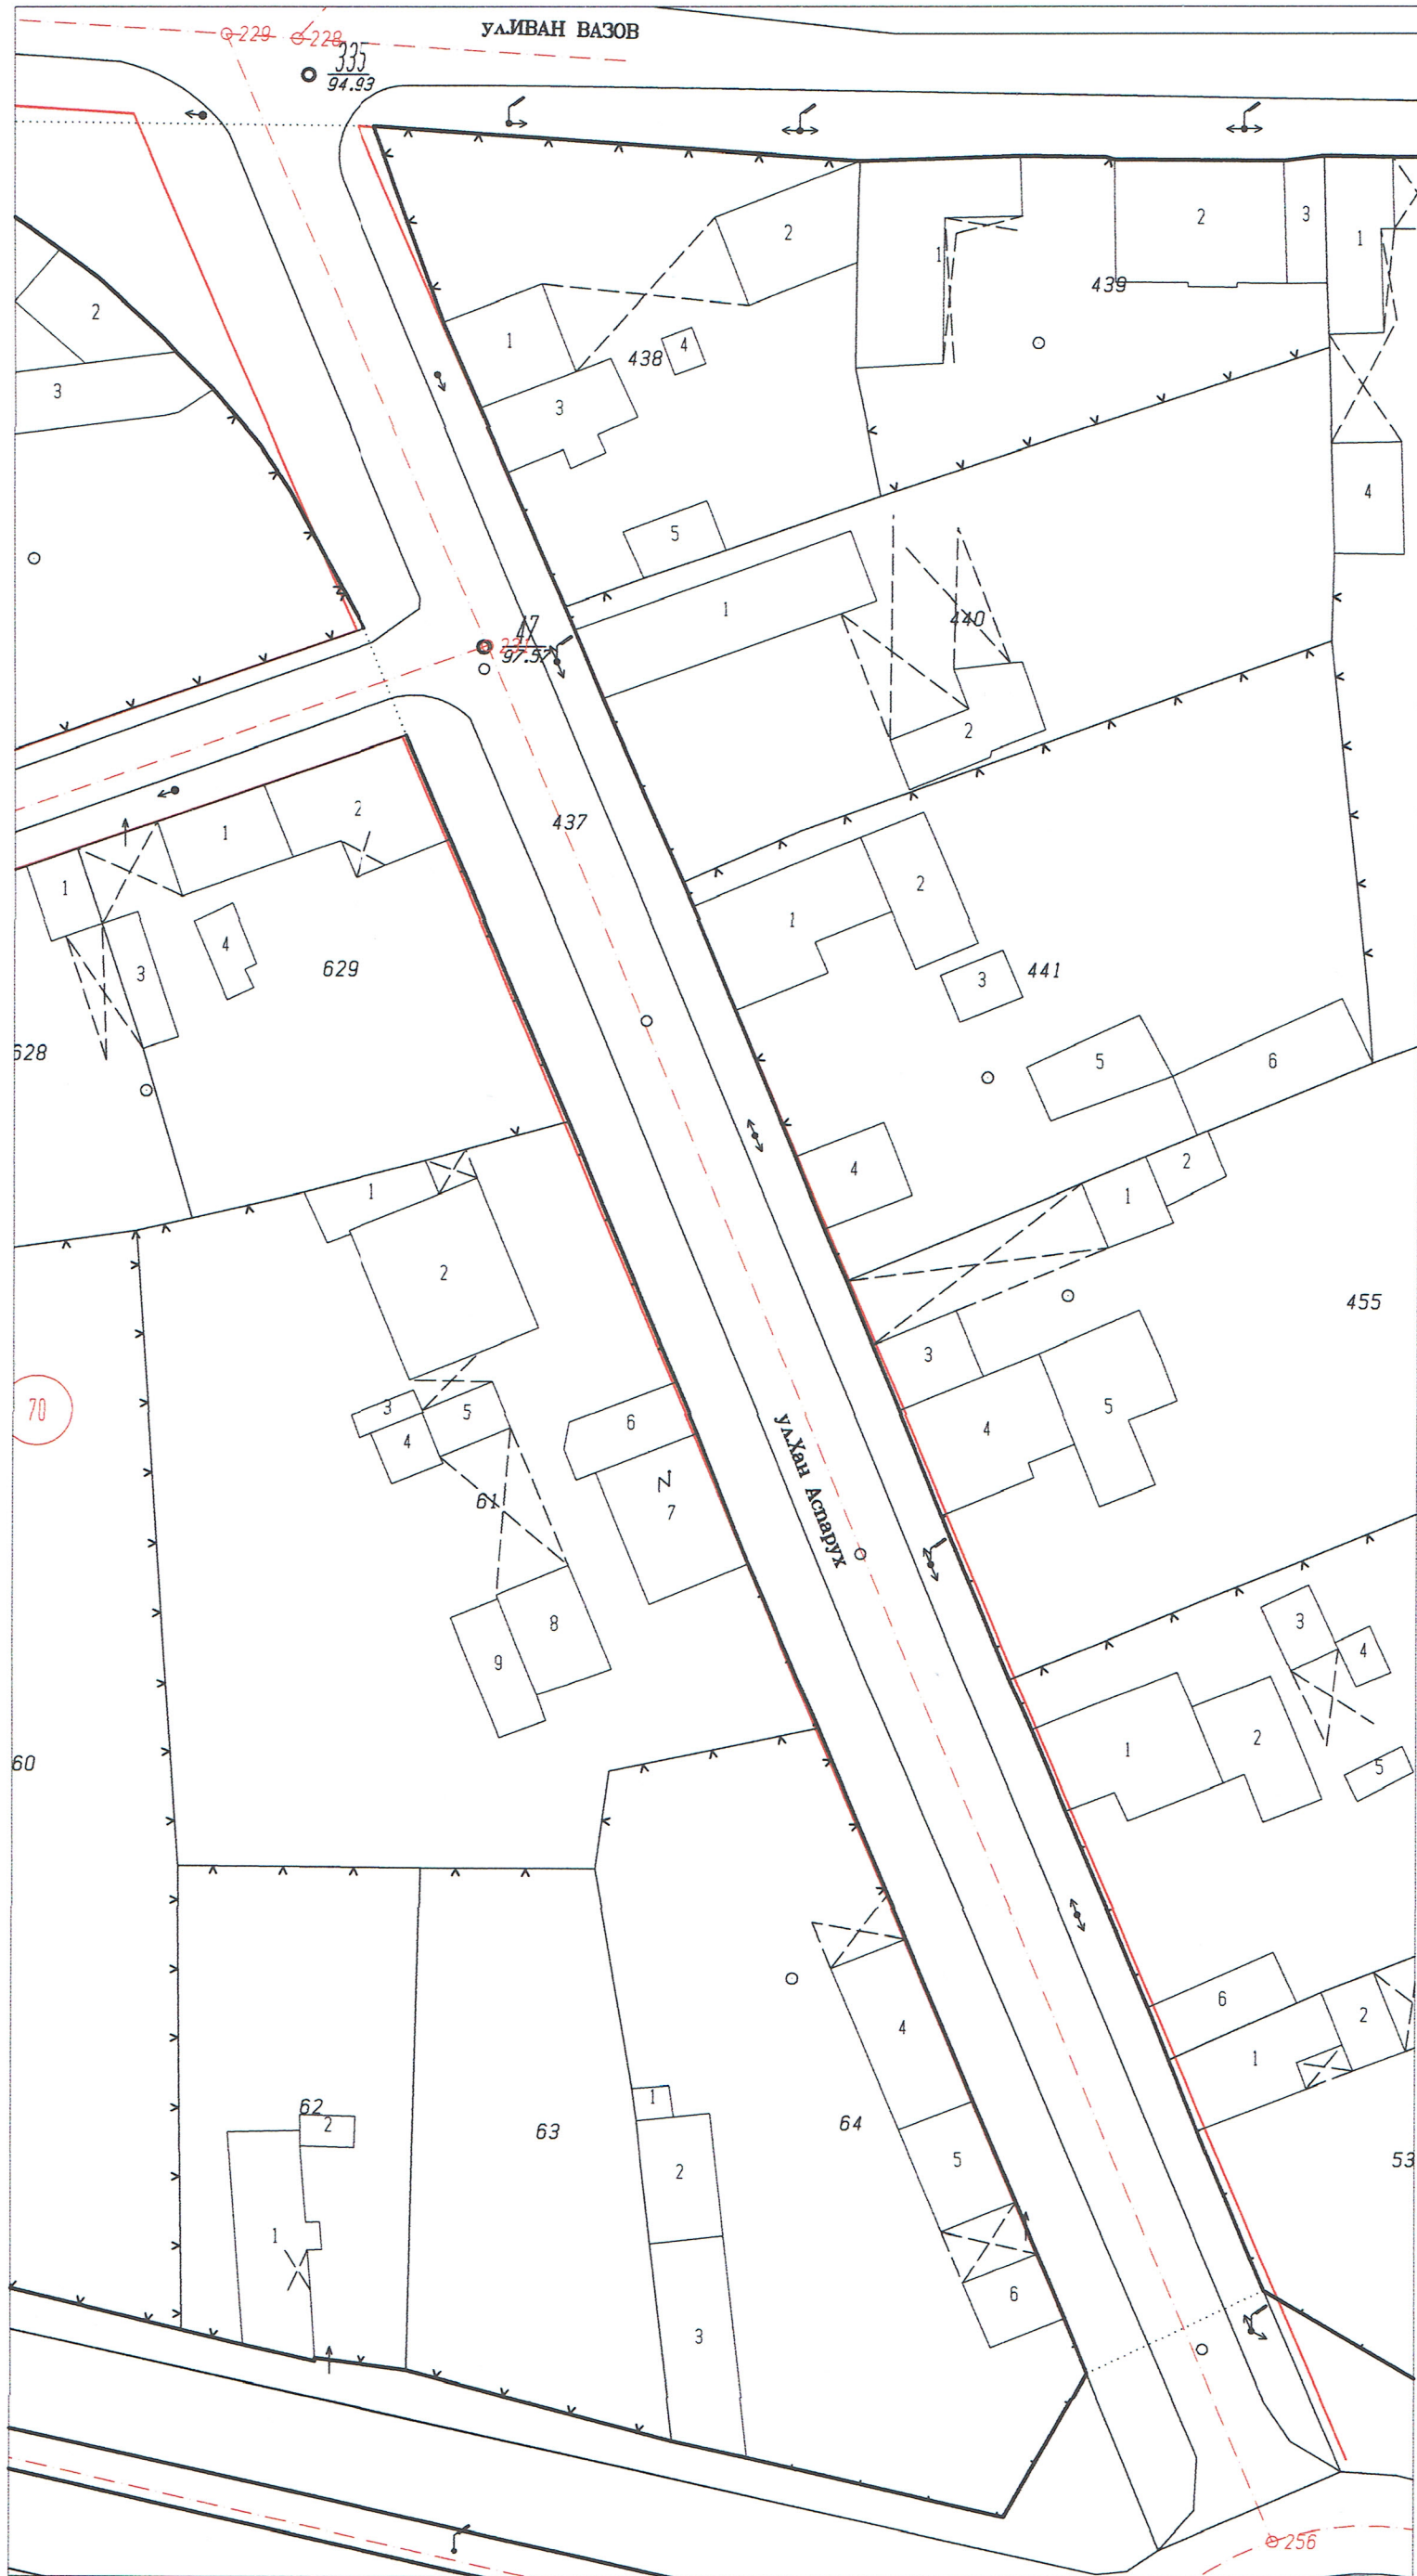

ИЗВАДКА ОТ ДЕЙСТВАЩ РЕГУЛАЦИОНЕН ПЛАН

Обект: ул. "Панайот Волов" (от кръстовището с ул. "Начо Гайдов" до кръстовището с ул. "Черноризец Храбър")
по плана на град Смядово, община Смядово

ИЗВАДКА ОТ ДЕЙСТВАЩ РЕГУЛАЦИОНЕН ПЛАН
Обект: ул. "Хан Акпарух" по плана на град Смядово, община Смядово

ИЗВАДКА ОТ ДЕЙСТВАЩ РЕГУЛАЦИОНЕН ПЛАН

Обект: ул. "Славянска" (от кръстовището с ул. "Христо Ботев" до кръстовището с ул. "Йордан Обчаров")
по плана на град Смярбобущина Смярбобо

1:500
1cm=5m

ИЗВАДКА ОТ ДЕЙСТВАЩ РЕГУЛАЦИОНЕН ПЛАН

Обект: ул. "Славянска" (от кръстовището с ул. "Христо Ботев" до кръстовището с ул. "Йордан Обчаров")
по плана на град Смярвообщина Смярво

Mkadv for Windows

1:500
1см=5м

ИЗВАДКА ОТ ДЕЙСТВАЩ ПЕР. ПЛАН

Обект: ул. "Никола Вапцаров" (от кръстобицето с ул. "Пар Калоян" до кръстобицето с ул. "Хан Омуртаз")
по плана на град Смядово, община Смядово част 2 от 2

Мкад for Windows

1:500
1см=5м

Изработил:
/инж. Росица Савева/

ИЗВАДКА ОТ ДЕЙСТВАЩ РЕГУЛАЦИОНЕН ПЛАН

Обект: ул. "Никола Вапцаров" (от кръстовището с ул. "Цар Калоян" до кръстовището с ул. "Хан Омуртаг")
по плана на град Смядово, община Смядово част 1 от 2